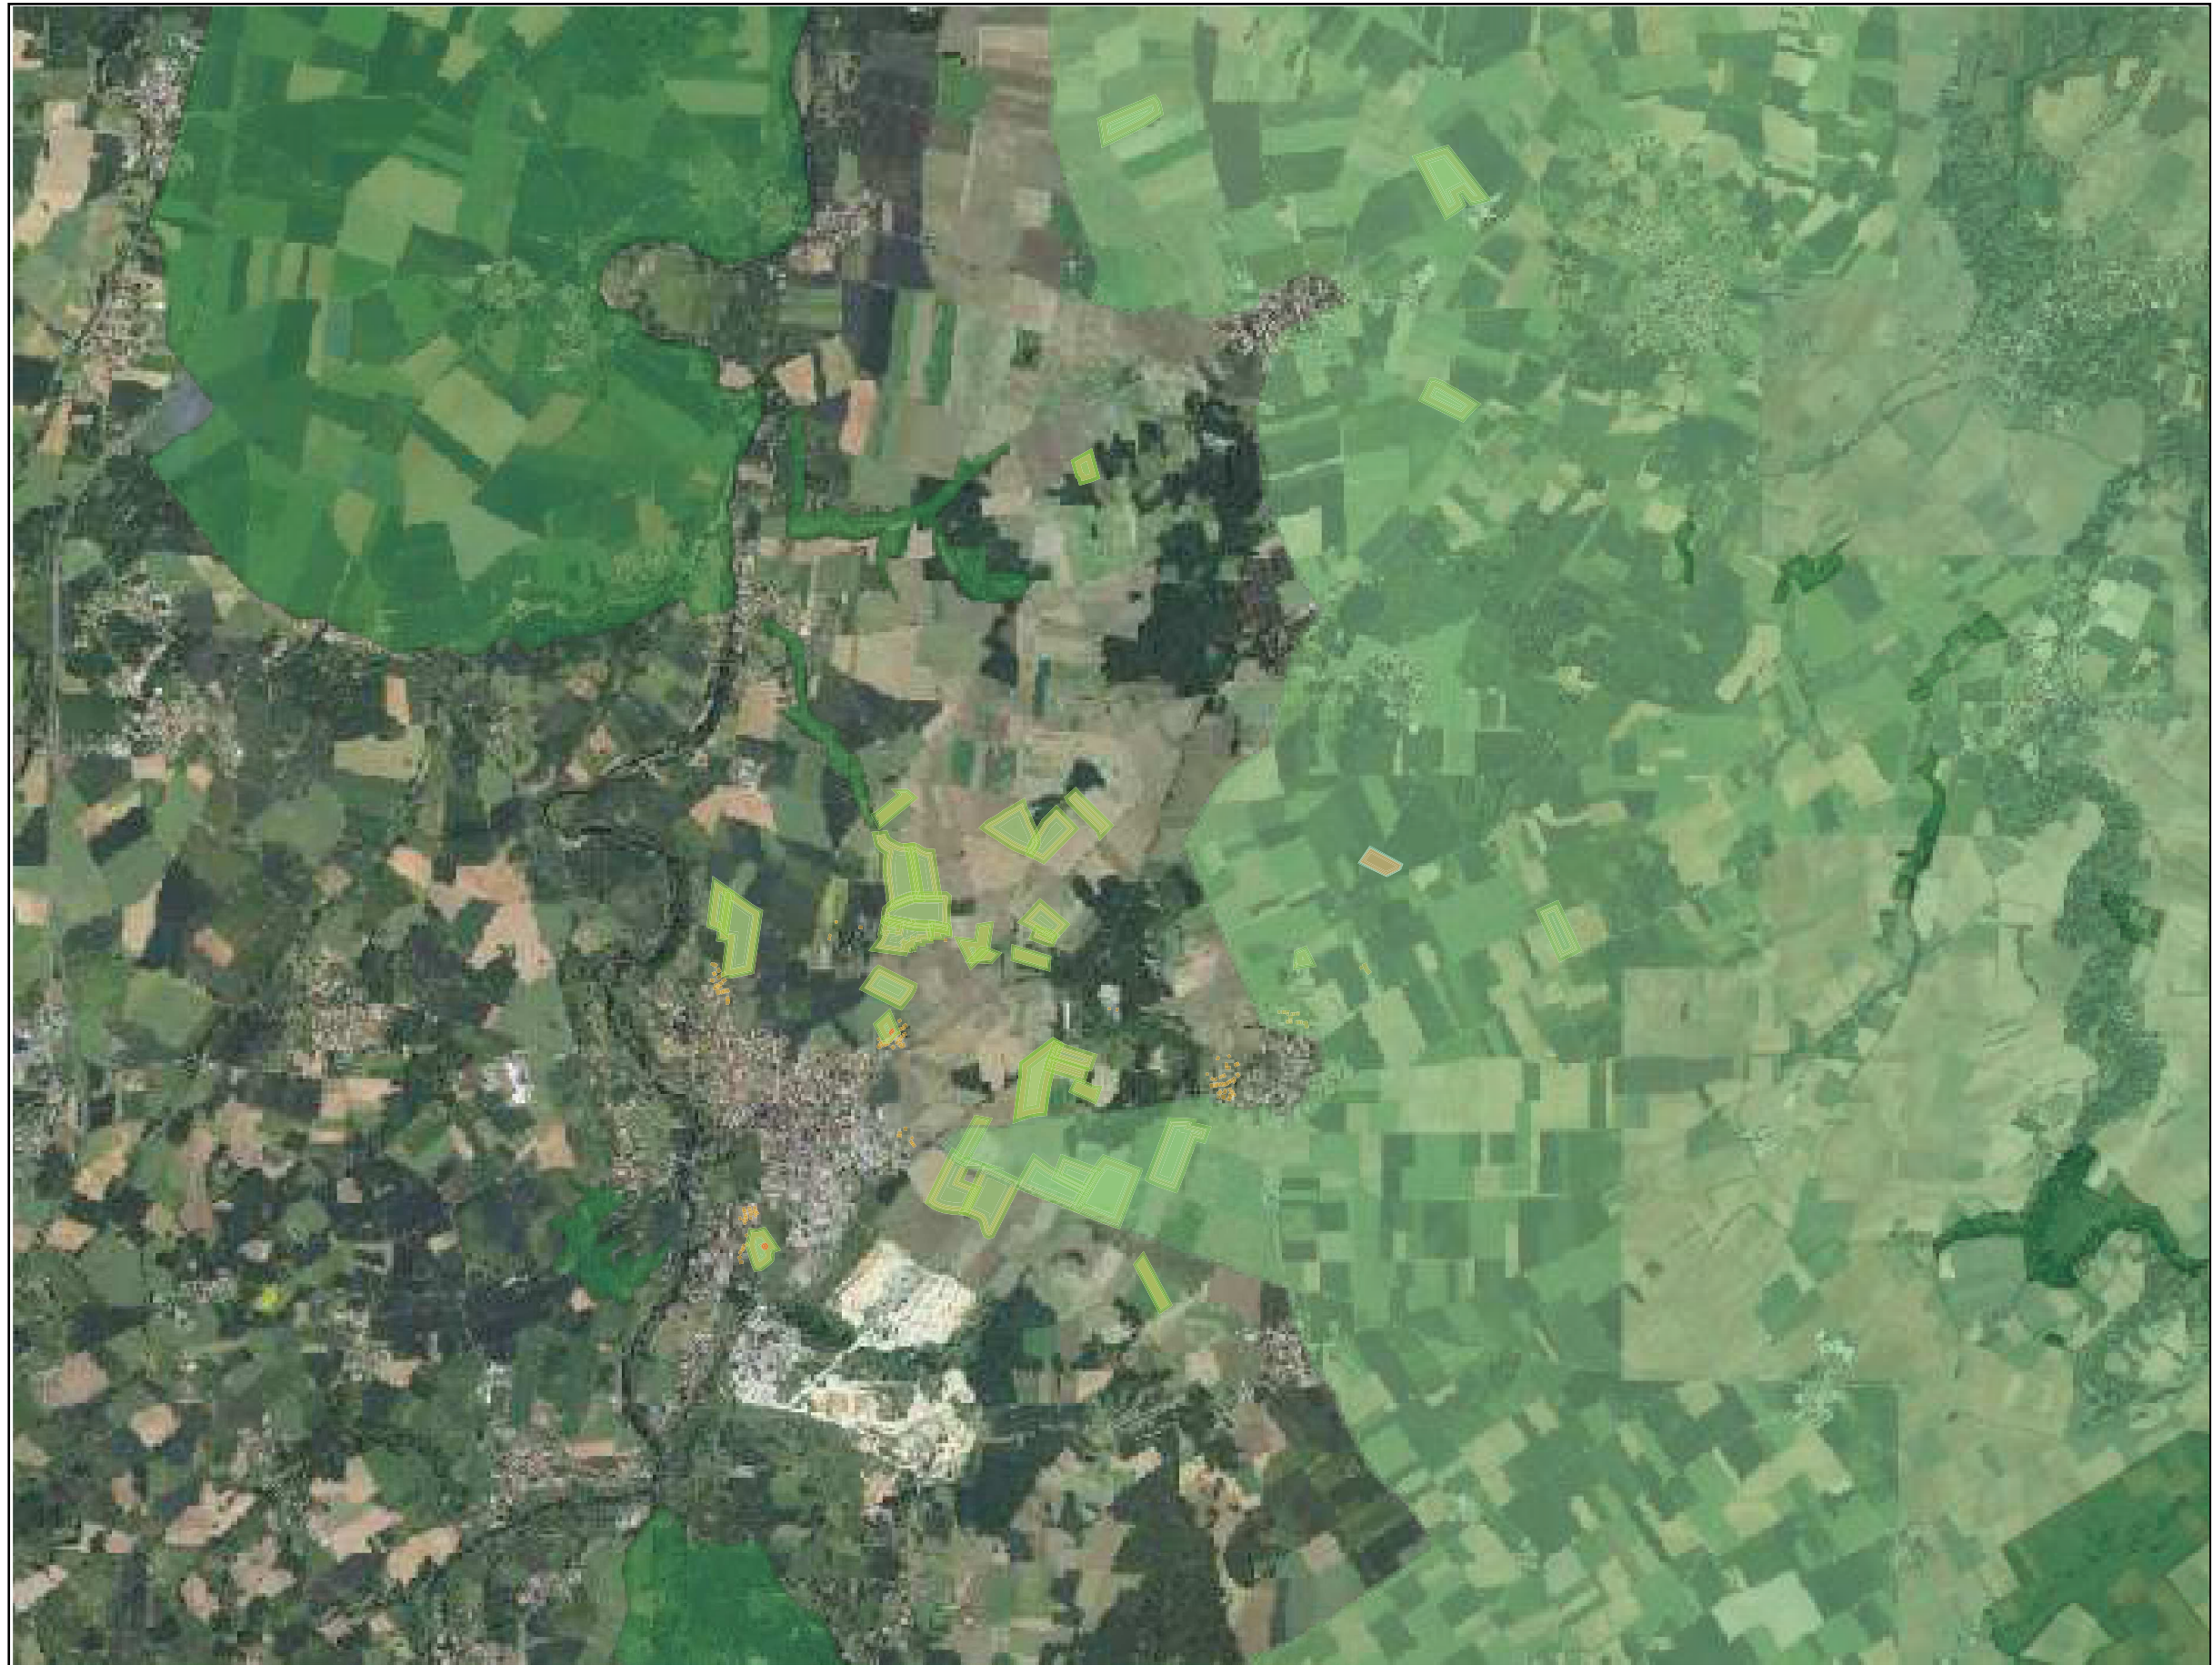

Echelle : 1 / 50000 ème

0 500 1000 1500m

Imprimé le : 30/07/2021

Source : MesP@rcelles

Fonds de plan : bdortho IGN en WMS

Légende :

Zones d'aptitudes

- Epandage Autorisé
- Epandage Interdit

Unités épandage

- Non renseigné

Contraintes d'épandage

- cours d'eau, points d'eau irrigation, source
- Périmètre de protection tous produits interdits
- Tiers

Ilots

- Limites

Parcelles

- autre fourrage annuel
- blé tendre hiver
- jachère de 5 ans ou moins
- jachère de 6 ans ou plus
- seigle hiver
- surface agricole temporairement non exploitée
- tournesol

Orthophoto IGN

Natura 2000 ZSC

Znieff type I

Znieff type II

Natura 2000 ZPS

Commentaire :